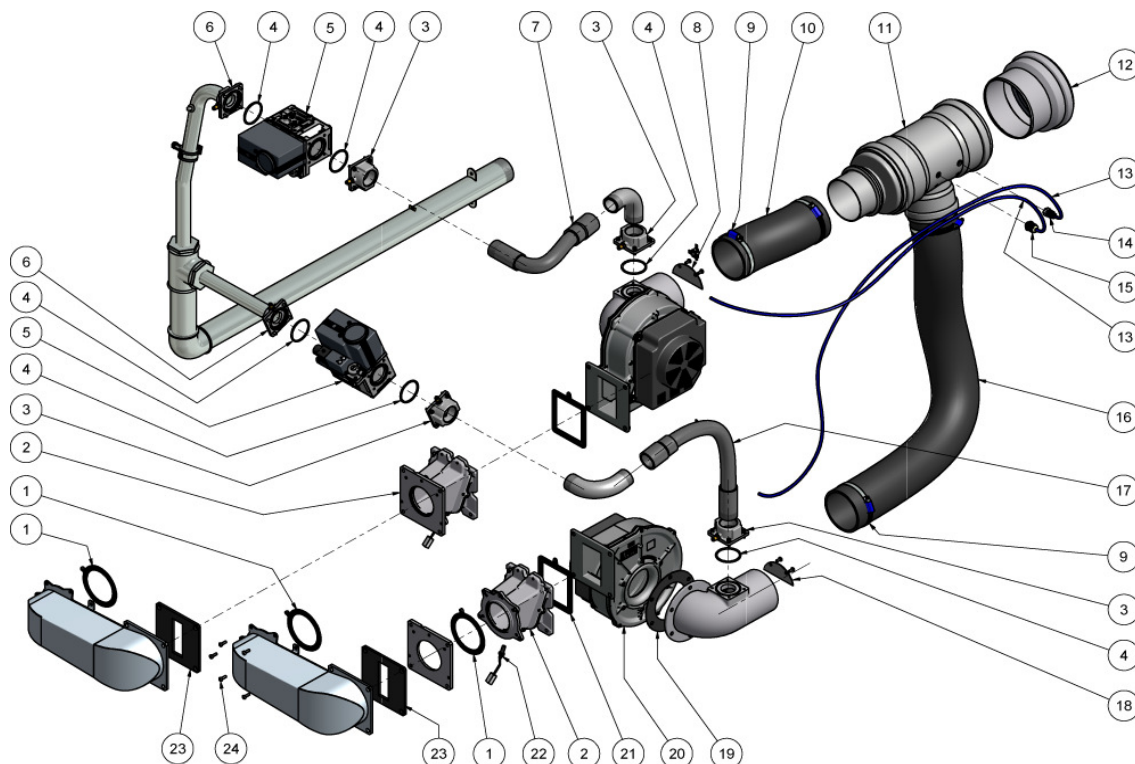

Tekeningnummer	Omschrijving	Artikelnummer	Senator+
1	Afdichting mengbuis-branderplaat Senator	E07.001.105	x
2	Terugslagklep Senator	E04.015.077	x
3	Tegenflens gasblok 1¼" BSP	E04.010.169	x
4	O-ring ø50 x 2,5 NBR	S07.002.035	x
5	Gasblok Senator EU	S04.000.199	x
6	Tegenflens gasblok 1" BSP Senator+	E04.010.149	x
7	Flex. Gasbuis 1¼" L=485 mm	E02.000.188	x
8	Stuwschijf Samenstelling 45mm S+400	S01.000.355	x
9	Stuwschijf Samenstelling 40mm S+ 550	S01.000.353	x
10	Slangenklem ø104-138	E04.010.154	x
11	Luchtslang ø108 L=280 mm	E04.007.091	x
12	Luchtinlaat Senator+	S04.000.312	x
13	Luchtinlaat M.Fix verloop ø160-180 L=125 mm	E04.018.073	x
14	PA-slang ø6x4 blauw boven L=1135	E04.007.129	x
15	Insteekkoppeling ø6x1/8" BSP bi	E04.000.311	x
16	PG-9 Wartel + doorvoer 8mm	E05.000.064	x
17	Luchtslang ø108 L=1020	E04.007.098	x
18	Flex. Gasbuis 1¼" L=485 mm	E02.000.188	x
19	Stuwschijf Samenstelling 40mm S+400	S01.000.353	x
20	Stuwschijf Samenstelling 34mm S+550	S01.000.354	x
21	Afdichting mengstuk-ventilator Senator	E07.003.086	x
22	Ventilator Senator EU	S04.000.200	x
23	Pakking terugslagklep/mengbuis Senator	E07.001.087	x
24	Benaderingsschakelaar terugslagklep Senator+	S04.016.622	x
25	Pakking ventilator D=6mm Senator S+400	E07.001.073	x
26	Pakking ventilator (NBR) Senator S+550	E07.001.070	x
27	Set van 5 BCK torx schroeven M5x16	S06.023.003	x
28	Mengbuis met pakking Senator	S01.000.250	x