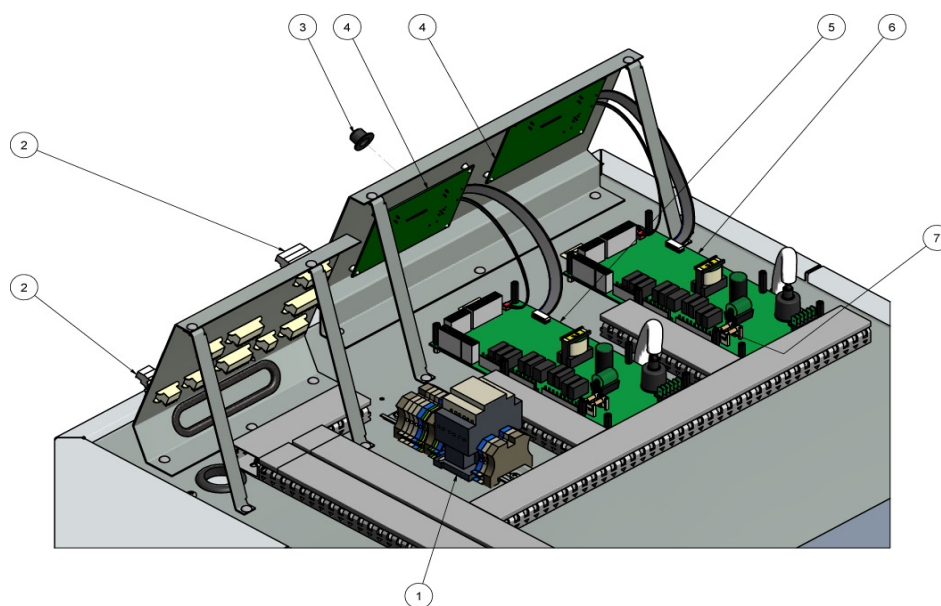

Ketel
Senator+
400/550

Keteldeel	Tekeningnummer	Omschrijving	Artikelnummer	Senator+
Behuizing	1	Zijplaat Senator+ RAL7035	E01.000.214	x
	2	Serviseseet Frontklep Senator	S01.000.337	x
	3	Serviseseet Kap Senator+ RAL7035	S01.000.380	x
	4	Achterwand Senator+ RAL7001	E01.002.114	x
	5	Afdekplaat boven achterwand Senator+ RAL 7001	E01.002.128	x
	6	Afdekplaat onder achterwand Senator+ RAL 7001	E01.002.129	x
	7	Wiel Senator+	S04.000.307	x
	8	Voorpaneel Senator+ RAL7035	E01.000.215	x

Ketel
Senator+
400/550

Keteldeel	Tekeningnummer	Omschrijving	Artikelnummer	Senator+	
Electronika	1	Pomprelais Senator+	E04.000.241	x	
	2	Verbindingsstekker 2-polig 3615 02	E04.016.291	x	
	2	Verbindingsstekker 3-polig 3615 03	E04.016.292	x	
	2	Verbindingsstekker 4-polig 3615 04	E04.016.293	x	
	2	Verbindingsstekker 6-polig 3615 06	E04.016.295	x	
	3	Rubber plug ø15	E05.001.062	x	
	4	Displayprint Senator+ (BIC)	S04.000.310	x	
	5	Branderautomaat S400 BIC CV Slave-NL S+ 400	S1302NL000	x	
			Branderautomaat S550 BIC CV Slave-NL S+ 550	S1304NL000	x
	6	Branderautomaat S400 BIC CV Master-NL S+ 400	S1301NL000	x	
			Branderautomaat S550 BIC CV Master-NL S+ 550	S1303NL000	x
	7	Zekering 5 AT (10 st)	S04.016.582	x	