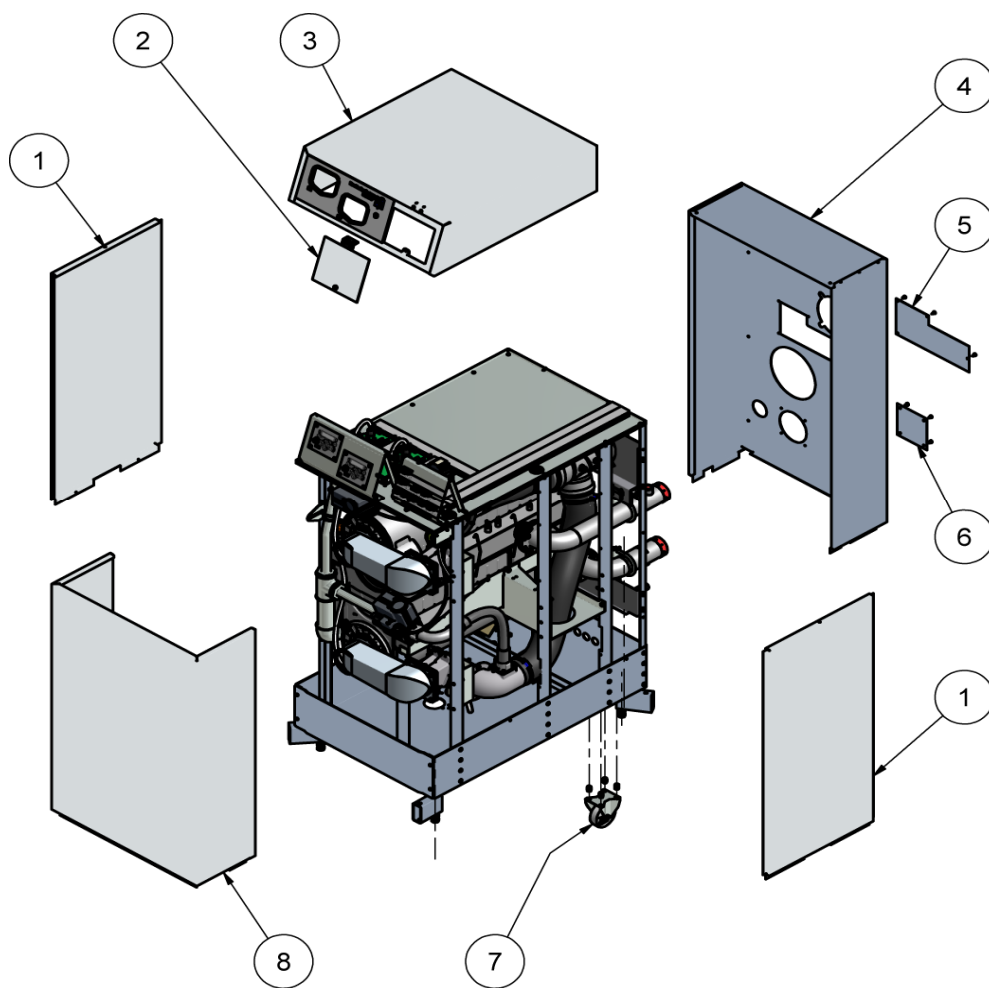

Ketel
Senator+
400/550

Keteldeel	Tekeningnummer	Omschrijving	Artikelnummer	Senator+
Behuizing	1	Zijplaat Senator+ RAL7035	E01.000.214	x
	2	Serviseseet Frontklep Senator	S01.000.337	x
	3	Serviseseet Kap Senator+ RAL7035	S01.000.380	x
	4	Achterwand Senator+ RAL7001	E01.002.114	x
	5	Afdekplaat boven achterwand Senator+ RAL 7001	E01.002.128	x
	6	Afdekplaat onder achterwand Senator+ RAL 7001	E01.002.129	x
	7	Wiel Senator+	S04.000.307	x
	8	Voorpaneel Senator+ RAL7035	E01.000.215	x

Ketel
Senator+
400/550

Keteldeel	Tekeningnummer	Omschrijving	Artikelnummer	Senator+	
Electronika	1	Pomprelais Senator+	E04.000.241	x	
	2	Verbindingsstekker 2-polig 3615 02	E04.016.291	x	
	2	Verbindingsstekker 3-polig 3615 03	E04.016.292	x	
	2	Verbindingsstekker 4-polig 3615 04	E04.016.293	x	
	2	Verbindingsstekker 6-polig 3615 06	E04.016.295	x	
	3	Rubber plug ø15	E05.001.062	x	
	4	Displayprint Senator+ (BIC)	S04.000.310	x	
	5	Branderautomaat S400 BIC CV Slave-NL S+ 400	S1302NL000	x	
			Branderautomaat S550 BIC CV Slave-NL S+ 550	S1304NL000	x
	6	Branderautomaat S400 BIC CV Master-NL S+ 400	S1301NL000	x	
			Branderautomaat S550 BIC CV Master-NL S+ 550	S1303NL000	x
	7	Zekering 5 AT (10 st)	S04.016.582	x	