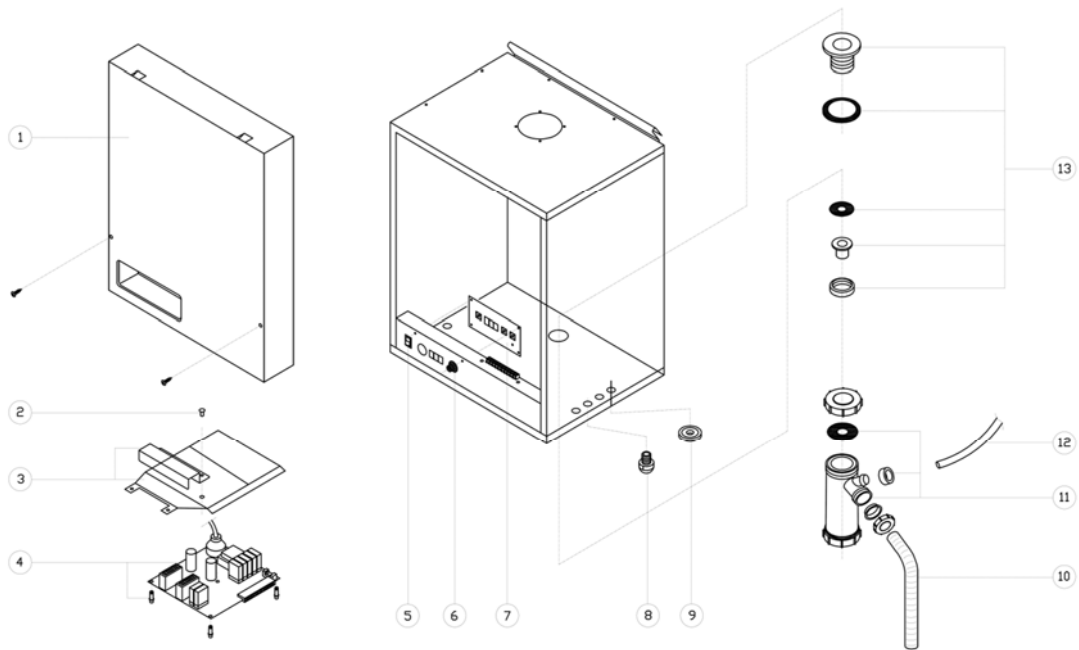

Ketel
Consul 55

Keteldeel	Tekeningnummer	Omschrijving	Artikelnummer	Consul 55
1	1	Voorpaneel Csl/Micro	S01.000.076	x
	2	Spreidmoeren voor afdekplaat (10 st)	E04.000.063	x
	3	Beschermplaat branderautomaat	E01.000.100	x
	4	Branderautomaat 914 Consul 55 universeel	S04.000.333	x
	5	Aan/Uit schakelaar zwart	E04.016.144	x
	6	Rubber plug ø15	E05.001.062	x
	7	Displayprint (914) met kabel	S04.000.061	x
	8	PG-9 Wartel + doorvoer 8mm	E05.000.064	x
	9	Doorvoertule ø38 mm	E04.010.033	x
	10	Slang geribd LDPP 750 mm	E04.007.038	x
	11	Sifon Consul (914)	E05.000.114	x
	12	Slang ø8x5 mm L=820	E04.007.100	x
	13	Sifon adapterset	S05.000.141	x

0