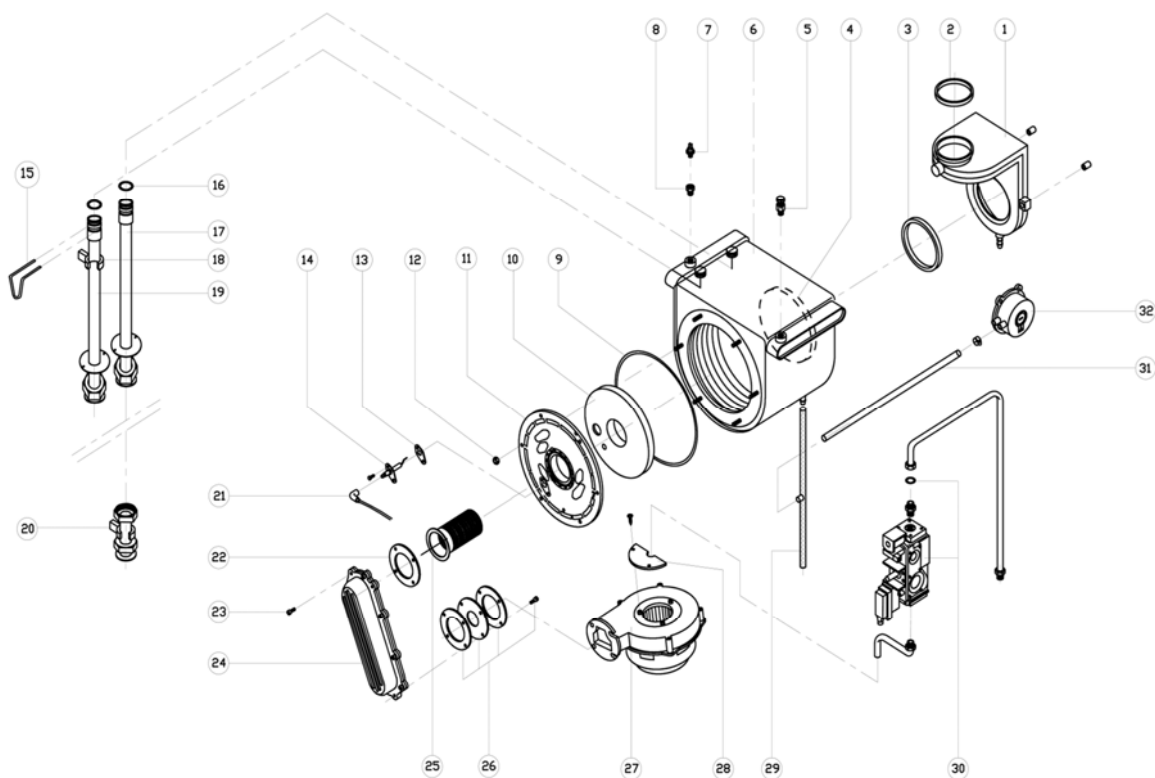

Ketel
Consul 55

Keteldeel	Tekeningnummer	Omschrijving	Artikelnummer	Consul 55
1	1	Voorpaneel Csl/Micro	S01.000.076	x
	2	Spreidmoeren voor afdekplaat (10 st)	E04.000.063	x
	3	Beschermplaat branderautomaat	E01.000.100	x
	4	Branderautomaat 914 Consul 55 universeel	S04.000.333	x
	5	Aan/Uit schakelaar zwart	E04.016.144	x
	6	Rubber plug ø15	E05.001.062	x
	7	Displayprint (914) met kabel	S04.000.061	x
	8	PG-9 Wartel + doorvoer 8mm	E05.000.064	x
	9	Doorvoertule ø38 mm	E04.010.033	x
	10	Slang geribd LDPP 750 mm	E04.007.038	x
	11	Sifon Consul (914)	E05.000.114	x
	12	Slang ø8x5 mm L=820	E04.007.100	x
	13	Sifon adapterset	S05.000.141	x

**Ketel
Consul 55**

Keteldeel	Tekeningnummer	Omschrijving	Artikelnummer	Consul 55
3	1	EWD 230 liter (Tank)	E66.000.011	x
	2	Dubbele nippels Consul	S04.000.273	x
	3	Varvanging-aansluitset retour Consul BSP-tank	S04.000.270	x
	4	Aansluiting aanvoer Consul-tank 55	S04.000.272	x
	5	Steun 150 en 230 ltr. tank	E01.004.149	x
	6	Aanvoerleiding 55/230 ltr	E02.000.120	x
	7	Retourleiding Consul	E02.000.153	x
	8	Tapwaterpomp Csl35/55 & CD80	S04.000.429	x
	9	Boilerventiel max 10 bar 75kW	S04.000.269	x