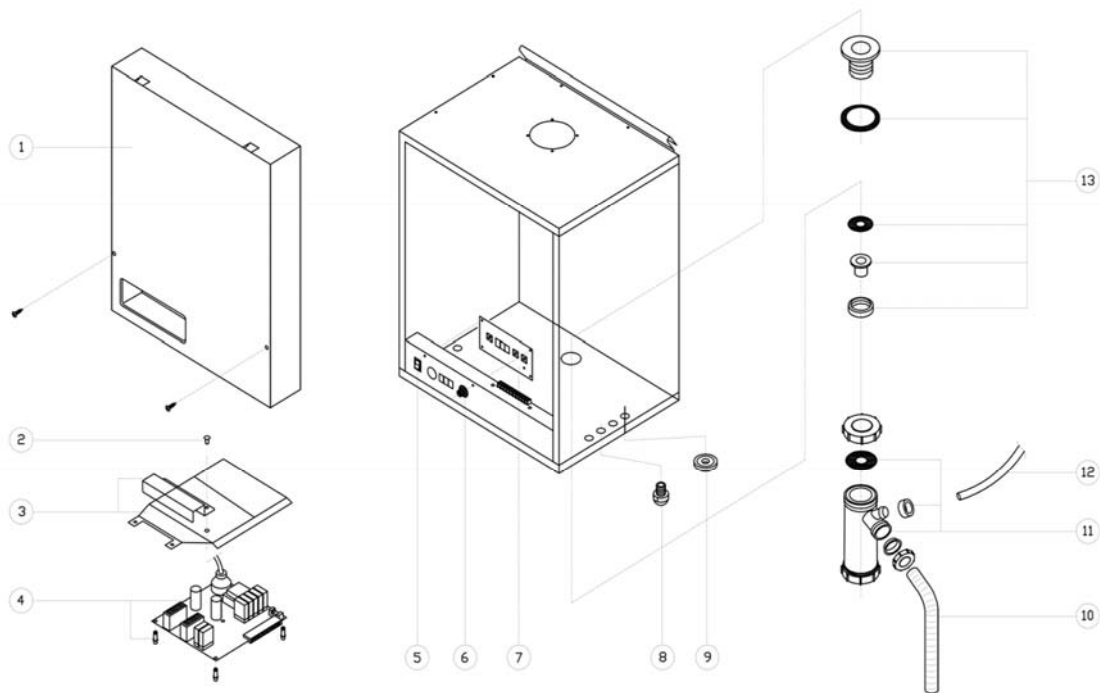

Ketel Consul 35	Keteldeel	Tekeningnummer	Omschrijving	Artikelnummer	Consul 35
	1	1	Voorpaneel Csl/Micro	S01.000.076	x
		2	Spreidmoeren voor afdekplaat (10 st)	E04.000.063	x
		3	Beschermplaat branderautomaat	E01.000.100	x
		4	Branderautomaat 914 Consul 35 universeel	S04.000.332	x
		5	Aan/Uit schakelaar zwart	E04.016.144	x
		6	Rubber plug ø15	E05.001.062	x
		7	Displayprint (914) met kabel	S04.000.061	x
		8	PG-9 Wartel + doorvoer 8mm	E05.000.064	x
		9	Doorvoertule ø38 mm	E04.010.033	x
		10	Slang geribd LDPP 750 mm	E04.007.038	x
		11	Sifon Consul (914)	E05.000.114	x
		12	Slang ø8x5 mm L=820	E04.007.100	x
		13	Sifon adapterset	S05.000.141	x

**Ketel
Consul 35**

Keteldeel	Tekeningnummer	Omschrijving	Artikelnummer	Consul 35									
3	1	EWD 150 liter (Tank)	E66.000.010	x									
		EWD 230 liter (Tank)	E66.000.011	x									
	2	Dubbele nippels Consul	S04.000.273	x									
	3	Varvangingsaansluitset retour Consul BSP-tank	S04.000.270	x									
	4	Aansluiting aanvoer Consul-tank 35	S04.000.271	x									
	5	Steun 150 en 230 ltr. tank	E01.004.149	x									
	6	Aanvoerleiding 35 150/230 ltr	E02.000.146	x									
	7	Retourleiding Consul	E02.000.153		8	Tapwaterpomp Csl35/55 & CD80	S04.000.429	x		9	Boilerventiel max 10 bar 75kW	S04.000.269	x
	8	Tapwaterpomp Csl35/55 & CD80	S04.000.429	x									
	9	Boilerventiel max 10 bar 75kW	S04.000.269	x									