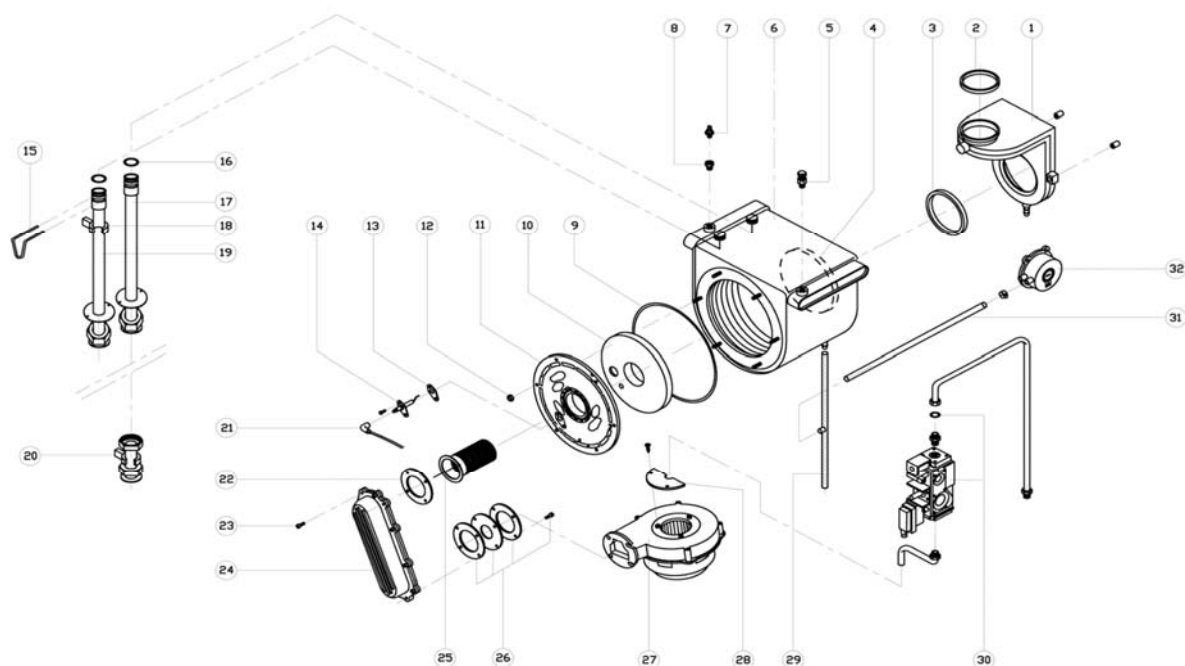

Ketel Consul 35	Keteldeel	Tekeningnummer	Omschrijving	Artikelnummer	Consul 35
	1	1	Voorpaneel Csl/Micro	S01.000.076	x
		2	Spreidmoeren voor afdekplaat (10 st)	E04.000.063	x
		3	Beschermplaat branderautomaat	E01.000.100	x
		4	Branderautomaat 914 Consul 35 universeel	S04.000.332	x
		5	Aan/Uit schakelaar zwart	E04.016.144	x
		6	Rubber plug ø15	E05.001.062	x
		7	Displayprint (914) met kabel	S04.000.061	x
		8	PG-9 Wartel + doorvoer 8mm	E05.000.064	x
		9	Doorvoertule ø38 mm	E04.010.033	x
		10	Slang geribd LDPP 750 mm	E04.007.038	x
		11	Sifon Consul (914)	E05.000.114	x
		12	Slang ø8x5 mm L=820	E04.007.100	x
		13	Sifon adapterset	S05.000.141	x

**Ketel
Consul 35**

Keteldeel	Tekeningnummer	Omschrijving	Artikelnummer	Consul 35									
3	1	EWD 150 liter (Tank)	E66.000.010	x									
		EWD 230 liter (Tank)	E66.000.011	x									
	2	Dubbele nippels Consul	S04.000.273	x									
	3	Varvangingsaansluitset retour Consul BSP-tank	S04.000.270	x									
	4	Aansluiting aanvoer Consul-tank 35	S04.000.271	x									
	5	Steun 150 en 230 ltr. tank	E01.004.149	x									
	6	Aanvoerleiding 35 150/230 ltr	E02.000.146	x									
	7	Retourleiding Consul	E02.000.153		8	Tapwaterpomp Csl35/55 & CD80	S04.000.429	x		9	Boilerventiel max 10 bar 75kW	S04.000.269	x
	8	Tapwaterpomp Csl35/55 & CD80	S04.000.429	x									
	9	Boilerventiel max 10 bar 75kW	S04.000.269	x									